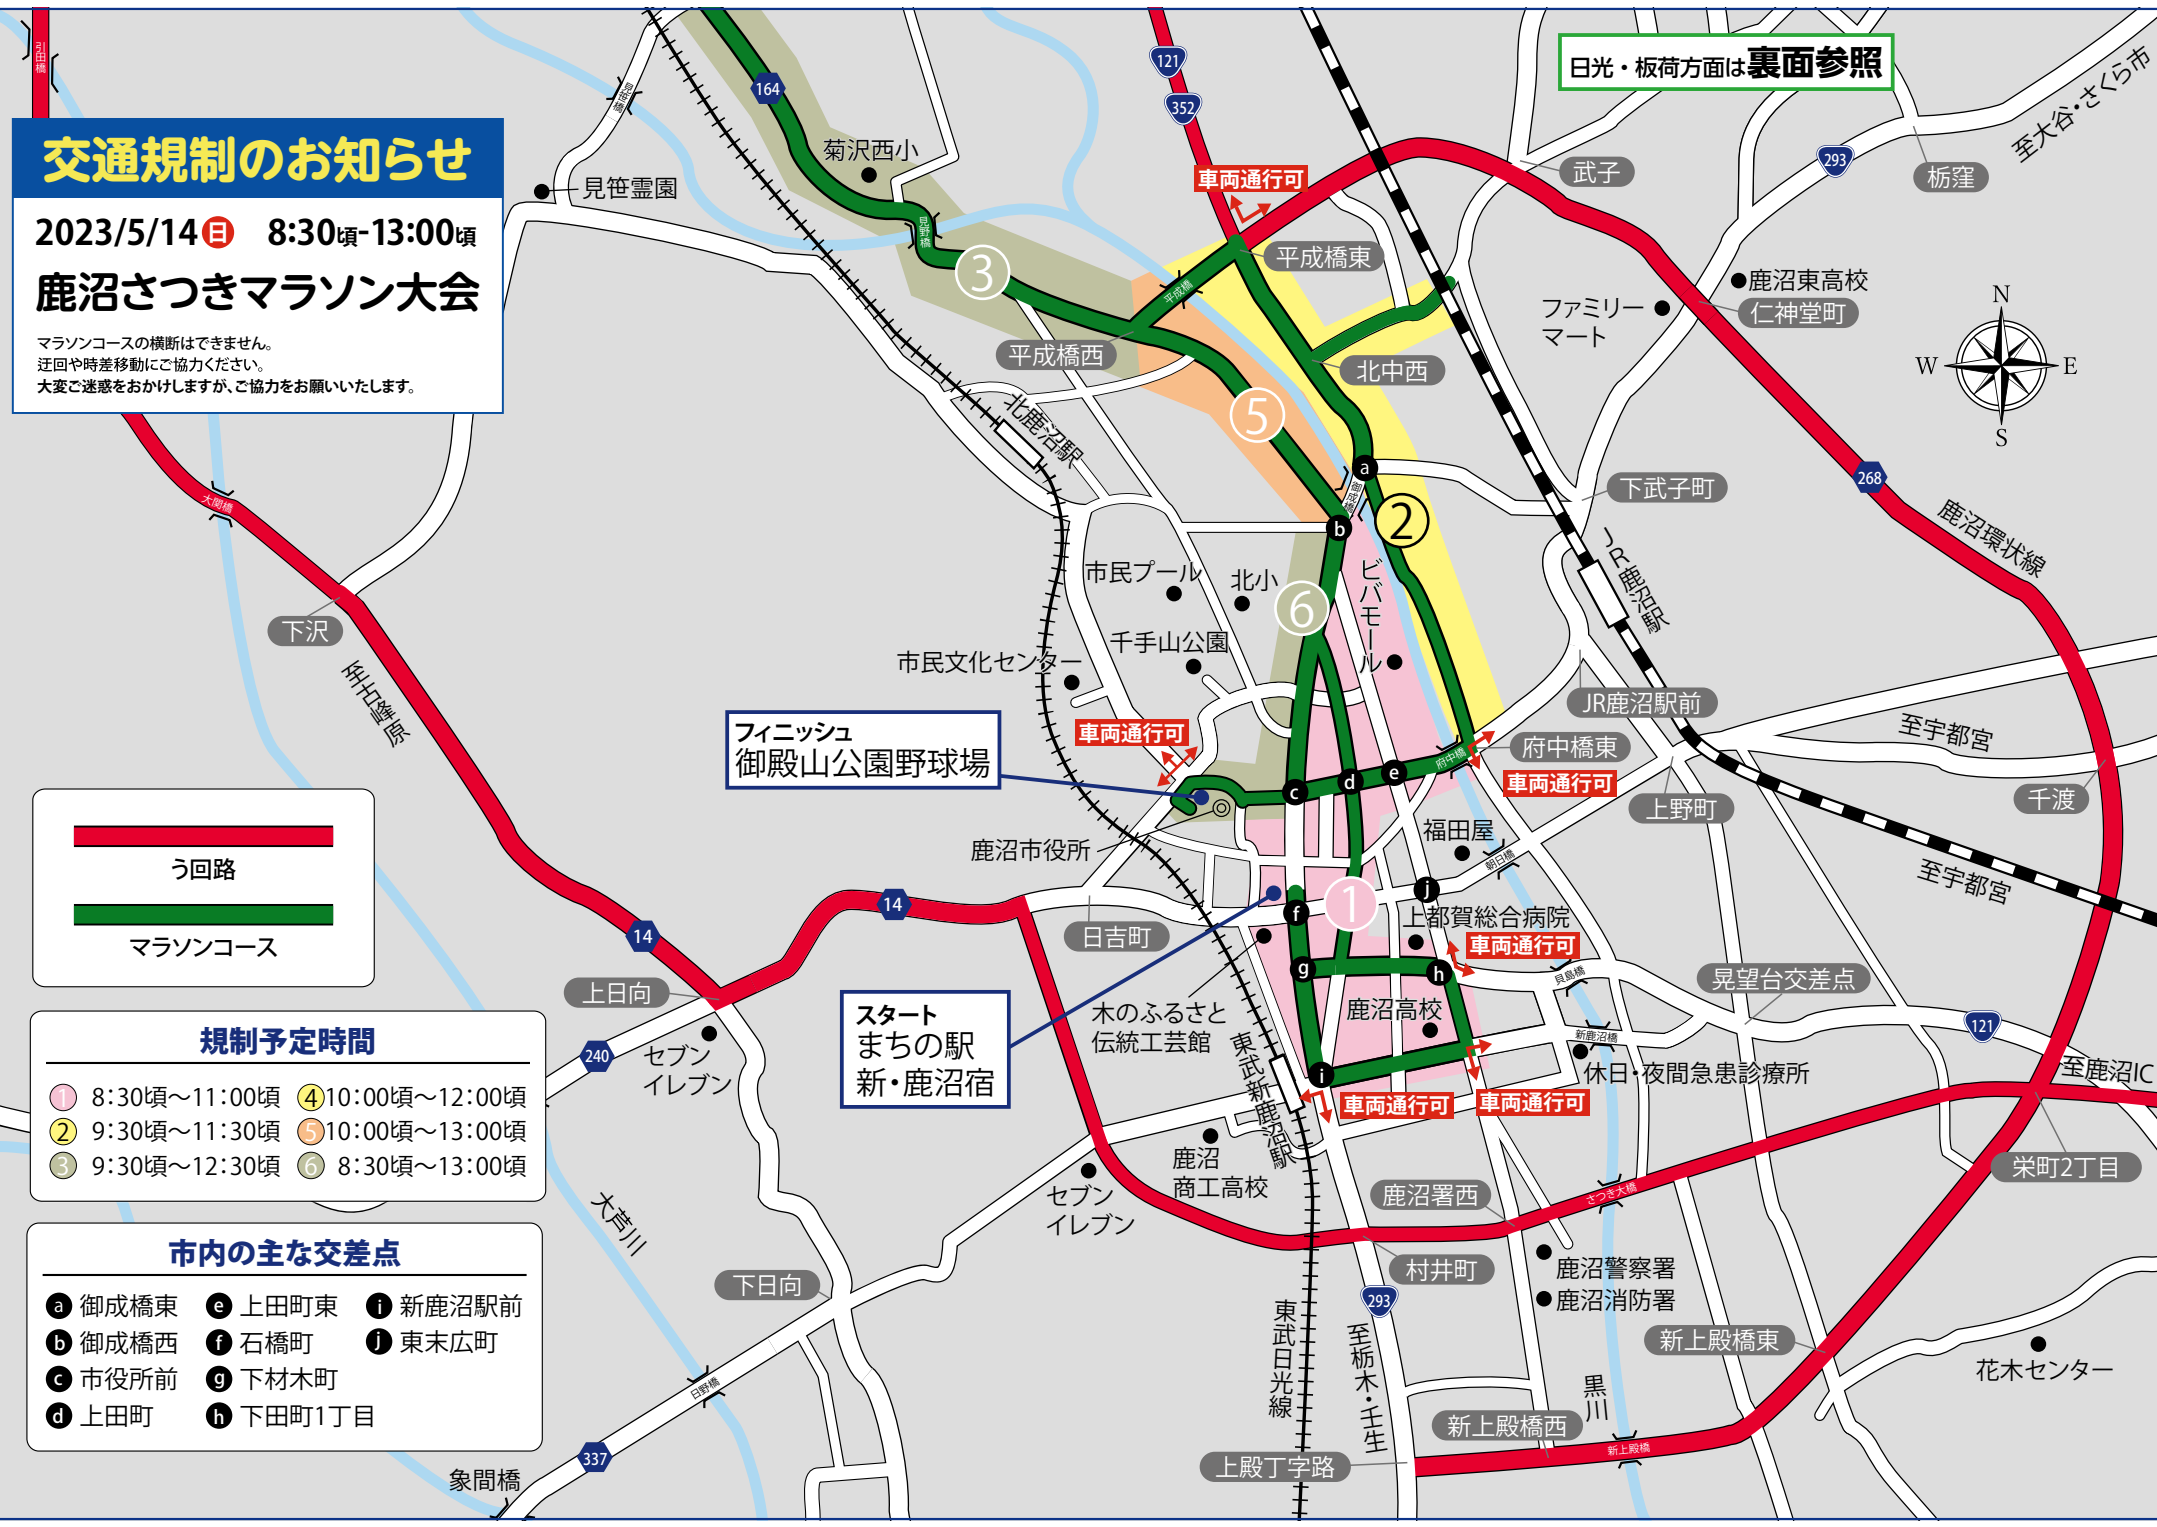

交通規制のお知らせ

2023/5/14(日) 8:30頃-13:00頃

鹿沼さつきマラソン大会

マラソンコースの横断はできません。
迂回や時差移動にご協力ください。
大変ご迷惑をおかけしますが、ご協力をお願いいたします。

日光・板荷方面は裏面参照

う回路
 マラソンコース

規制予定時間

① 8:30頃～11:00頃	④ 10:00頃～12:00頃
② 9:30頃～11:30頃	⑤ 10:00頃～13:00頃
③ 9:30頃～12:30頃	⑥ 8:30頃～13:00頃

市内の主な交差点

● a 御成橋東	● e 上田町東	● i 新鹿沼駅前
● b 御成橋西	● f 石橋町	● j 東末広町
● c 市役所前	● g 下材木町	
● d 上田町	● h 下田町1丁目	

フィニッシュ
御殿山公園野球場

スタート
まちの駅
新・鹿沼宿

車両通行可

車両通行可

車両通行可

車両通行可

車両通行可