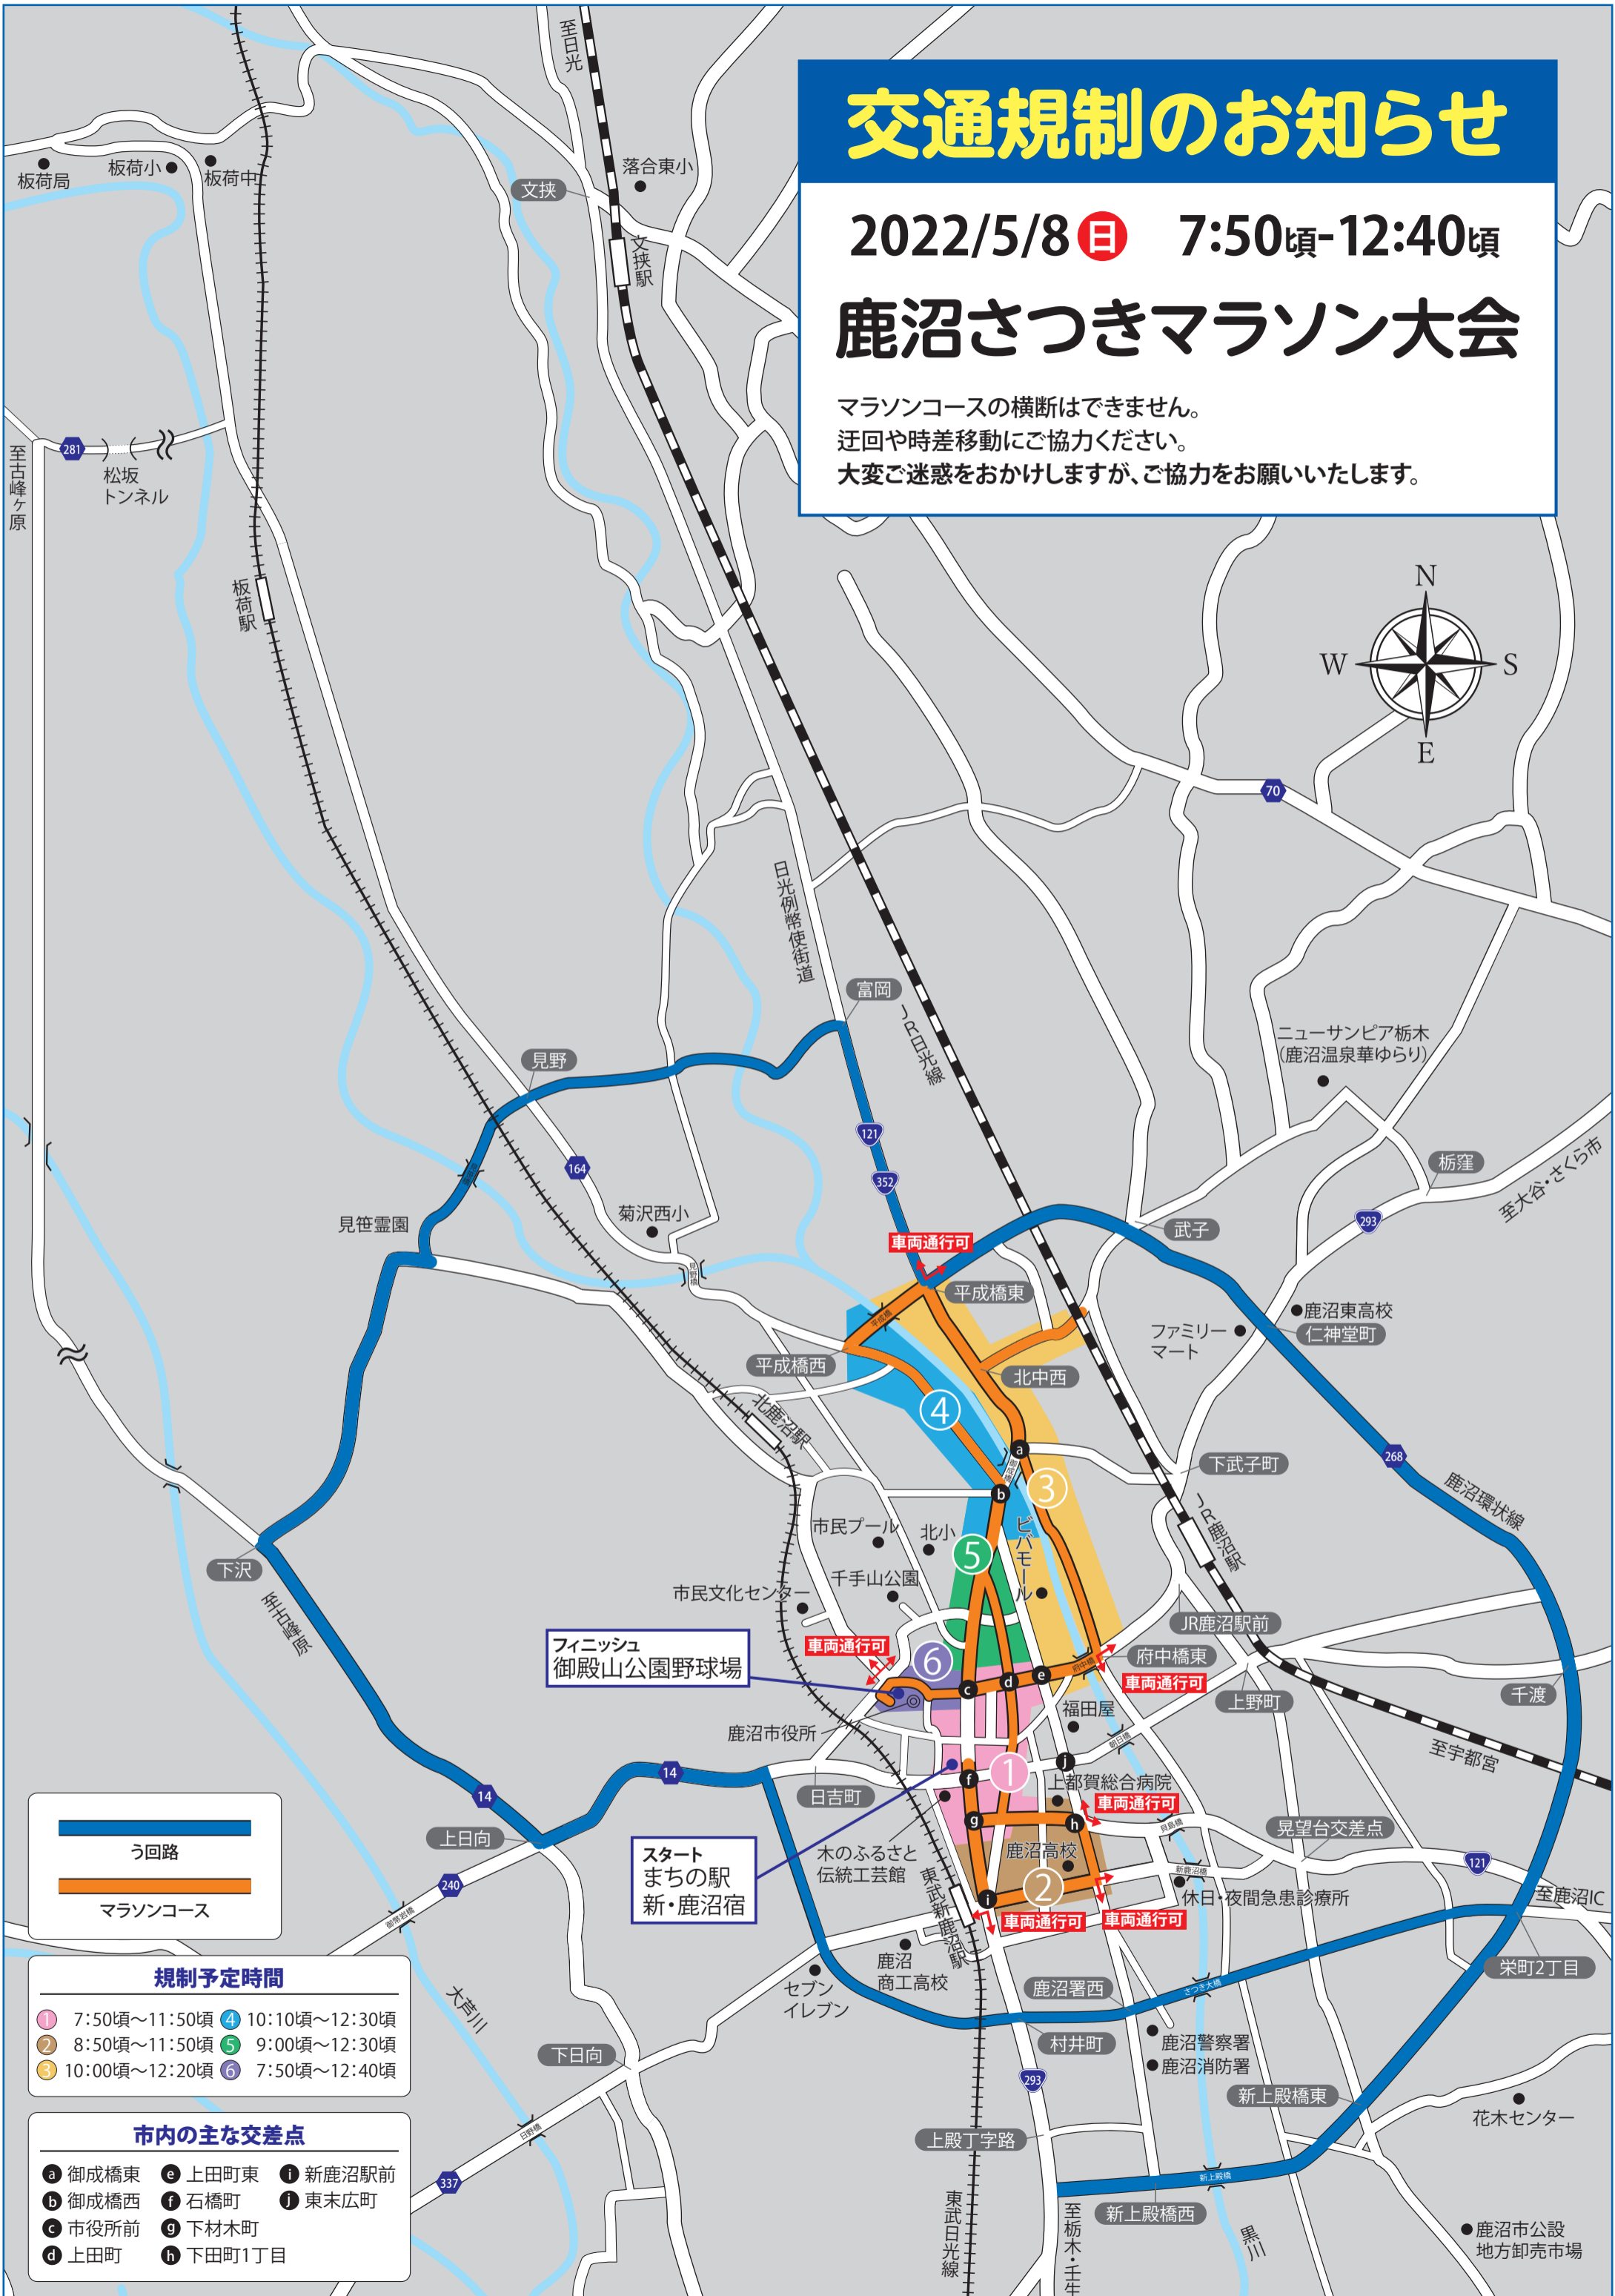

交通規制予定時間

鹿沼さつきマラソン大会 2022/5/8(日)

交通規制のお知らせ

2022/5/8 日 7:50頃-12:40頃

鹿沼さつきマラソン大会

マラソンコースの横断はできません。
迂回や時差移動にご協力ください。
大変ご迷惑をおかけしますが、ご協力をお願いいたします。

——— う回路
——— マラソンコース

規制予定時間

① 7:50頃~11:50頃	④ 10:10頃~12:30頃
② 8:50頃~11:50頃	⑤ 9:00頃~12:30頃
③ 10:00頃~12:20頃	⑥ 7:50頃~12:40頃

市内の主な交差点

a 御成橋東	e 上田町東	i 新鹿沼駅前
b 御成橋西	f 石橋町	j 東末広町
c 市役所前	g 下材木町	
d 上田町	h 下田町1丁目	