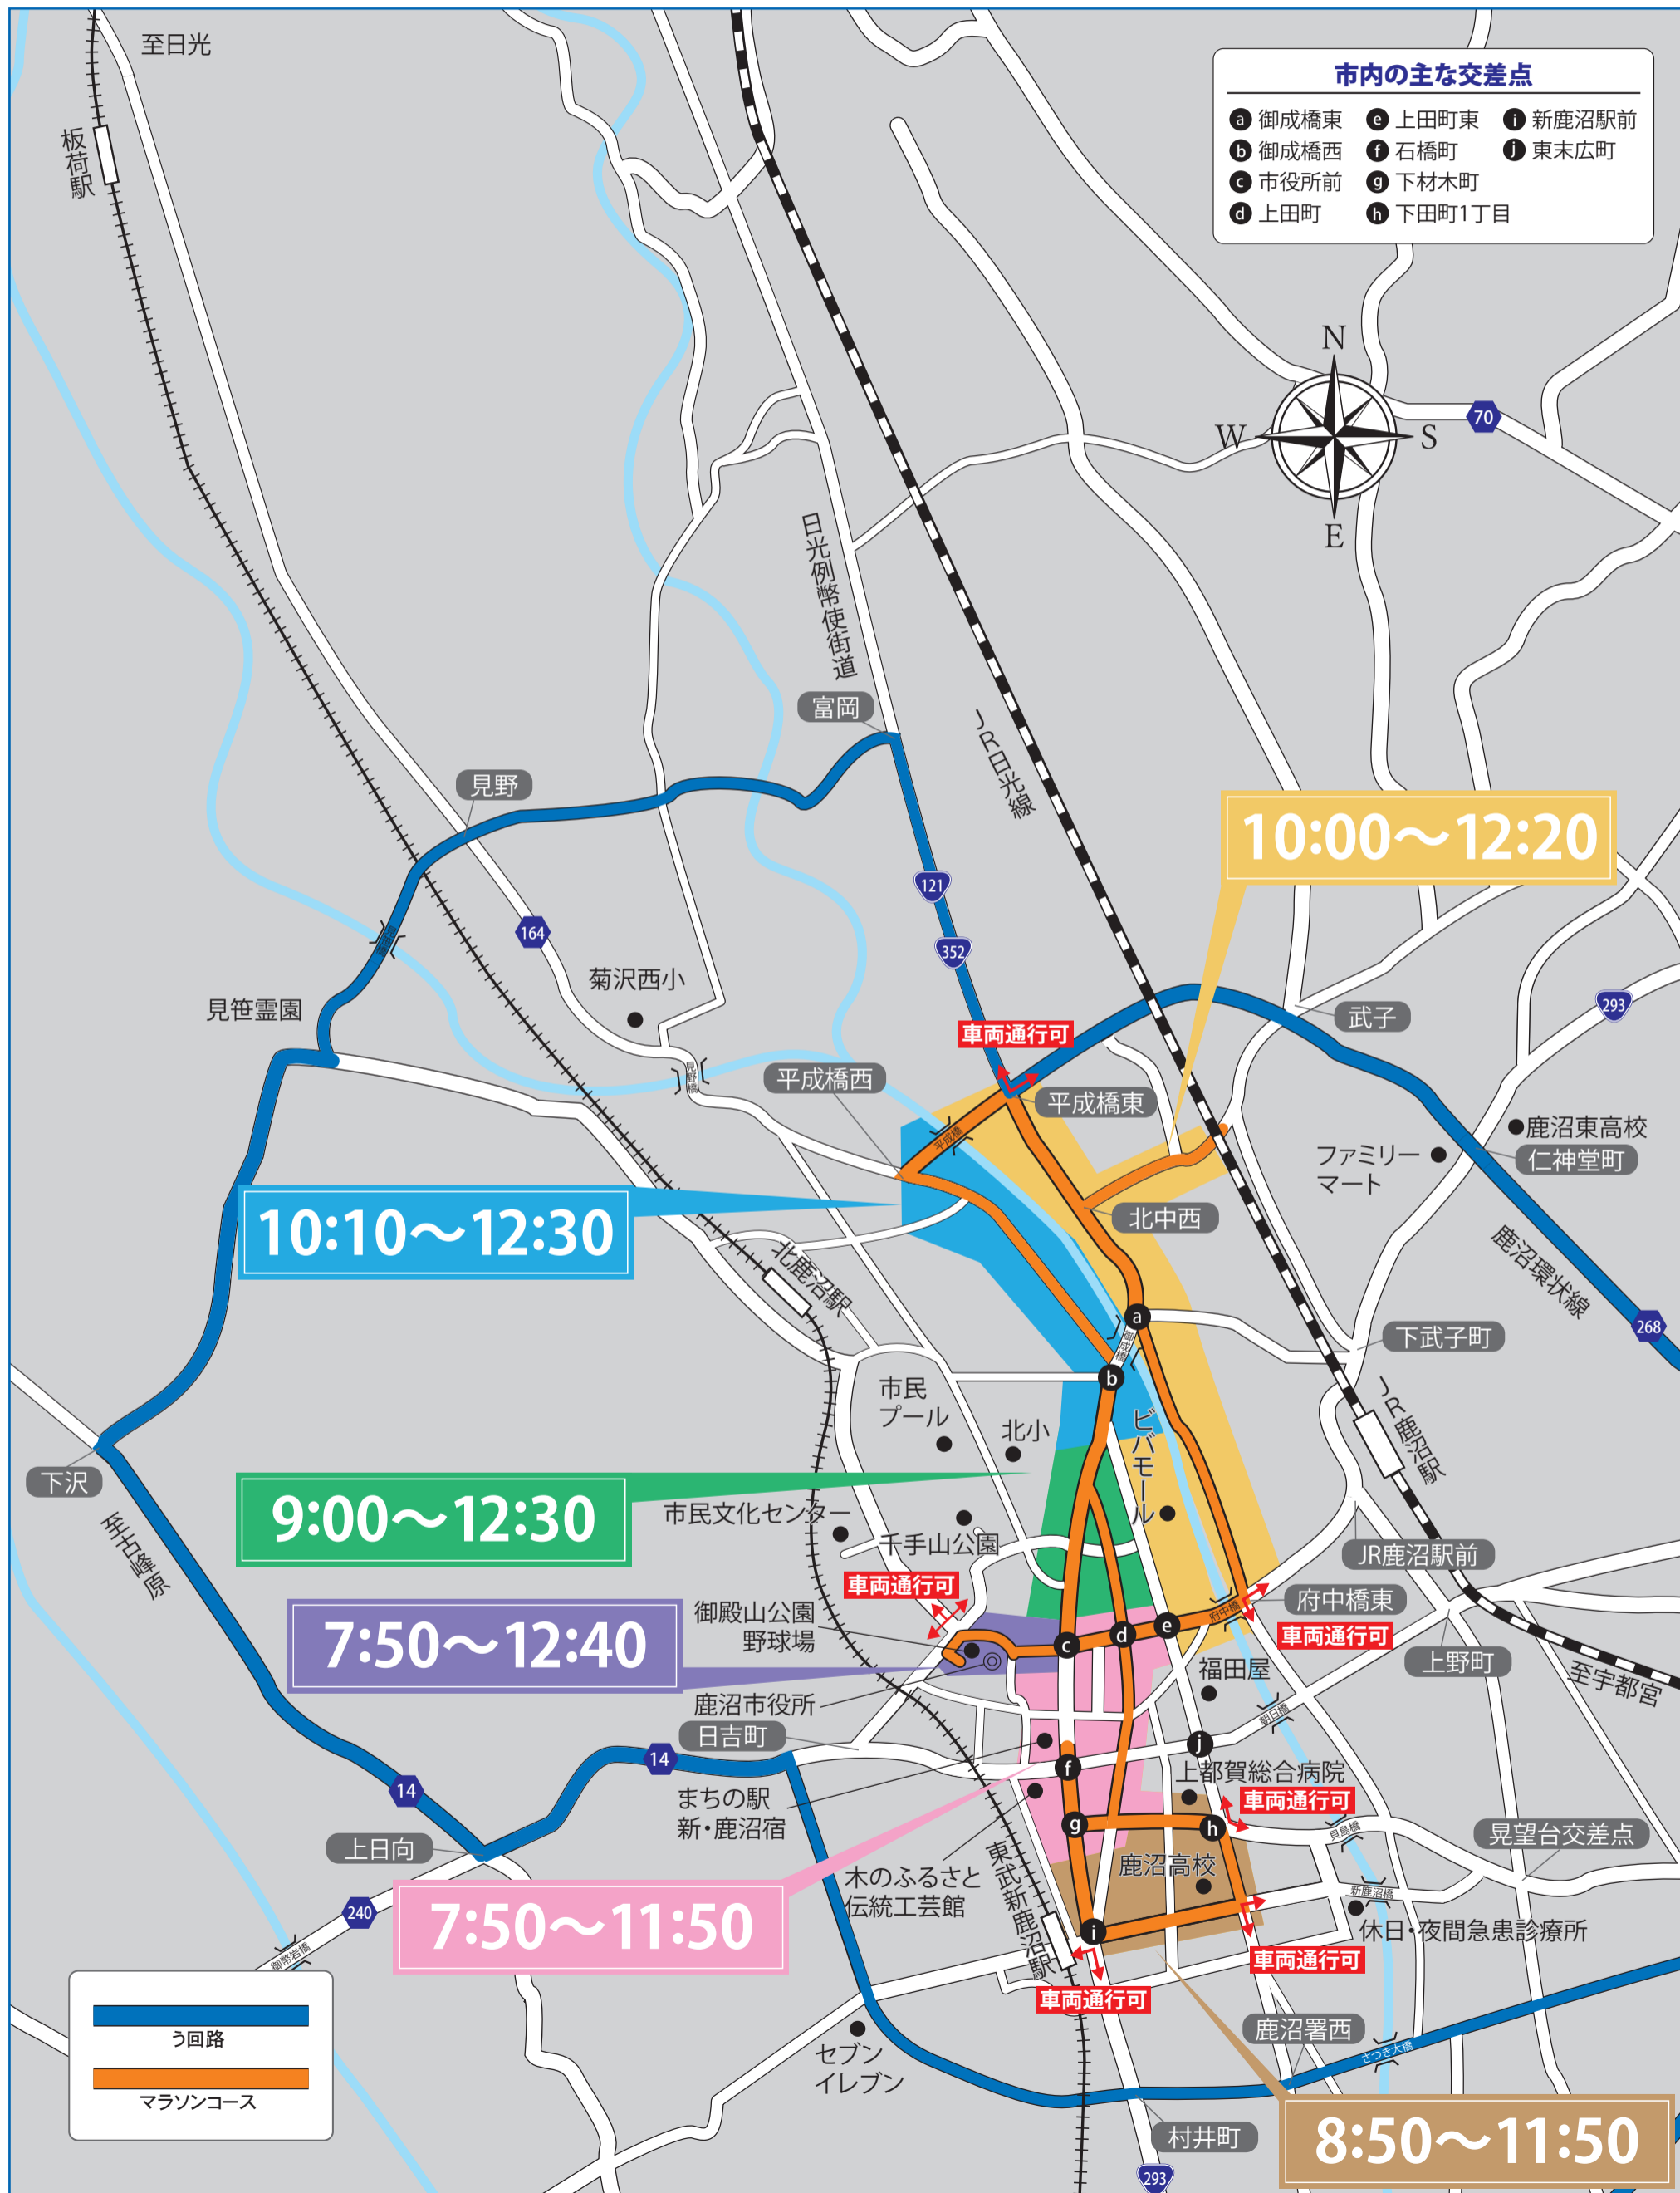

交通規制予定時間

鹿沼さつきマラソン大会 2022/5/8(日)

交通規制のお知らせ

2022/5/8 日 7:50頃-12:40頃

鹿沼さつきマラソン大会

マラソンコースの横断はできません。
迂回や時差移動にご協力ください。
大変ご迷惑をおかけしますが、ご協力をお願いいたします。

——— う回路
——— マラソンコース

規制予定時間

① 7:50頃~11:50頃	④ 10:10頃~12:30頃
② 8:50頃~11:50頃	⑤ 9:00頃~12:30頃
③ 10:00頃~12:20頃	⑥ 7:50頃~12:40頃

市内の主な交差点

a 御成橋東	e 上田町東	i 新鹿沼駅前
b 御成橋西	f 石橋町	j 東末広町
c 市役所前	g 下材木町	
d 上田町	h 下田町1丁目	